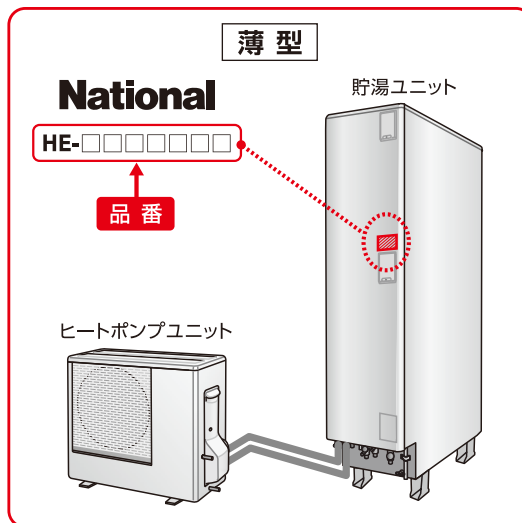

パナソニックからのお詫びとお願いです

**ナショナル、パナソニック「家庭用ヒートポンプ給湯機」
2003年(平成15年)11月製~2013年(平成25年)1月製を
無料にて点検・部品交換を実施させていただきます**

ヒートポンプユニット内部の圧縮機がまれに腐食により破損し、
ユニット本体が変形に至り、けがにつながる可能性があります

Panasonic

HE-□□□□□□

品番(例:HE-K37BQ)

※ブランドは **National** と **Panasonic** の2種類があります
※製品形状は上記3タイプあります