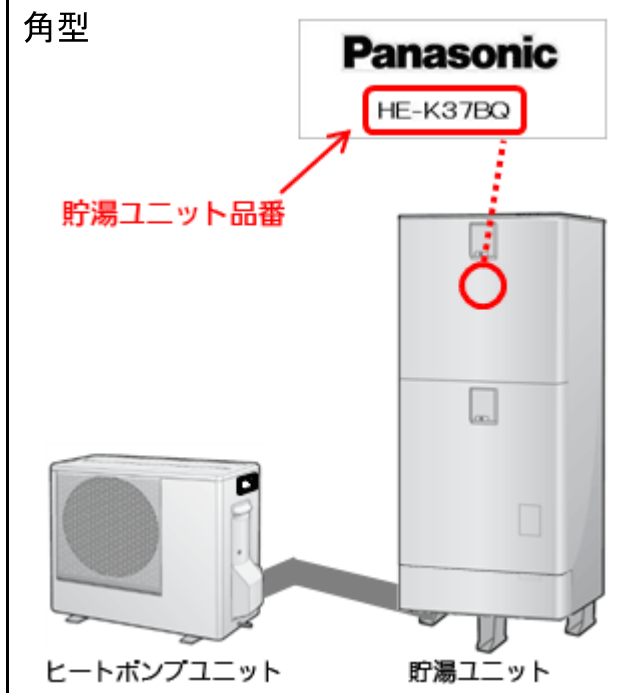

■対象となる機種の確認方法

ヒートポンプユニット品番は、貯湯ユニット品番から特定できますので、お使いの貯湯ユニット品番をご確認ください。
また、保証書に記載のシステム品番からも特定できます。

製品の形状については、角型、薄型、一体型の3タイプあり、ブランドについては、「National」または「Panasonic」の2種類となります。

貯湯ユニット品番をご確認いただく際は、ヒートポンプユニットの停止中をお願いいたします。

角型