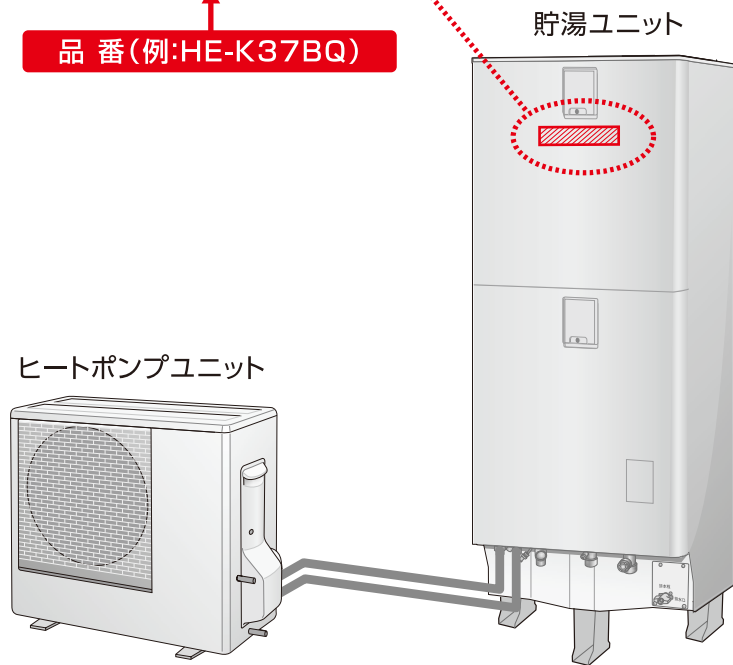

パナソニックからのお詫びとお願いです

**ナショナル、パナソニック「家庭用ヒートポンプ給湯機」
2003年(平成15年)11月製~2013年(平成25年)1月製を
無料にて点検・部品交換を実施させていただきます**

ヒートポンプユニット内部の圧縮機がまれに腐食により破損し、
ユニット本体が変形に至り、けがにつながる可能性があります

Panasonic

HE-□□□□□□

品番(例:HE-K37BQ)

※ブランドは **National** と **Panasonic** の2種類があります
※製品形状は上記3タイプあります