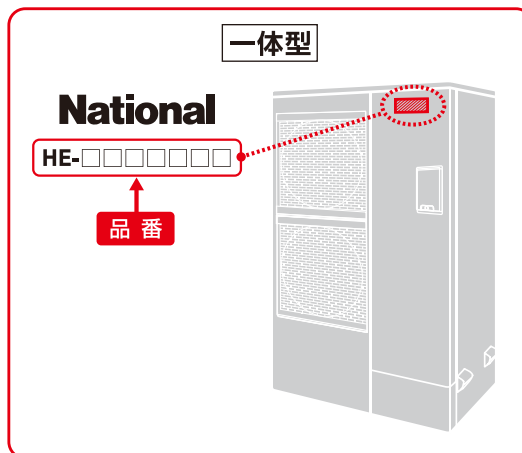

パナソニックからのお詫びとお願いです

**ナショナル、パナソニック「家庭用ヒートポンプ給湯機」
2003年(平成15年)11月製~2013年(平成25年)1月製を
無料にて点検・部品交換を実施させていただきます**

ヒートポンプユニット内部の圧縮機がまれに腐食により破損し、
ユニット本体が変形に至り、けがにつながる可能性があります

Panasonic

HE-□□□□□□

品番(例:HE-K37BQ)

※ブランドは **National** と **Panasonic** の2種類があります
※製品形状は上記3タイプあります