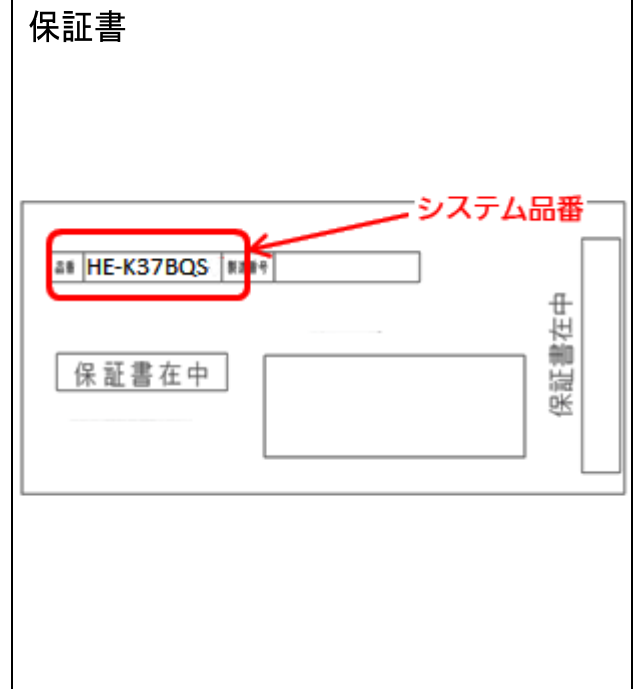

貯湯ユニット品番をご確認いただく際は、ヒートポンプユニットの停止中をお願いいたします。

角型

薄型

一体型

保証書

■対象となる機種の一覧

別紙「対象となる機種の一覧」をご覧ください。

■無料点検・部品交換の内容