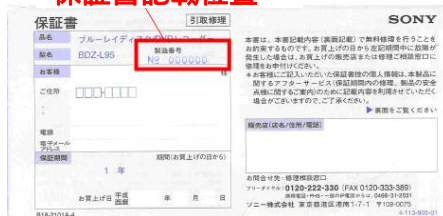

ソニー製ブルーレイディスクレコーダー <BDZ-X95/L95> ご購入のお客様へ

日頃はケーズデンキをご愛顧いただき、誠にありがとうございます。

この度、ソニー製ブルーレイディスクレコーダー<BDZ-X95> <BDZ-L95>について、製造元のソニーより下記の連絡がございました。

お客様には大変お手数をお掛けいたしますが、お使いのレコーダーの製造番号をご確認いただき、該当製造番号の場合には、下記の受付センターまでご連絡いただきますようお願い申し上げます。製造元のソニーより無償修理を実施させていただきます。

お客様には大変ご不便とご迷惑をお掛けし誠に申し訳ございませんが、ご理解とご協力を賜りますようお願い申し上げます。

【対象機種】 ソニー製 ブルーレイディスクレコーダー

<BDZ-X95>

BDZ-L95>

機種名表示位置

【対象製造番号】 別紙「修理対象品製造番号一覧」をご確認ください。

- ソニーからの連絡内容 -

ブルーレイディスクレコーダー<BDZ-X95/BDZ-L95>の一部に搭載された、シーゲート社製のハードディスクに不具合があり、ブルーレイディスクレコーダー本体が起動できなくなる場合があることが判明いたしました。

【対象製品のご確認方法】

製造番号は保証書または、本体後面に貼り付けられたシールに記載されています。

保証書記載位置

本体後面記載位置

【無償修理について】

下記「受付センター」にご連絡いただければ、お客様ご指定の場所・日時にソニー指定の宅配業者がお引取りにお伺いいたします。お預かり後およそ1週間で修理を完了し、ご返却いたします。

修理をご依頼になる際には、ハードディスクに記録された大切なコンテンツをブルーレイディスク等にバックアップをお願いいたします。

【お問い合わせ先】

ソニーブルーレイ受付センター

フリーダイヤル 0120-78-9873

携帯電話・PHS・一部のIP電話からは、0466-31-2578(有料)

受付時間 月～金曜日 9:00～20:00 土日・祝日 9:00～17:00

【個人情報の取り扱いについて】

上記窓口においてお客様からご提供いただく氏名、住所、電話番号などの個人情報は、本件のお問い合わせ、無償修理およびアフターサービスのためにのみ、ソニー株式会社、ソニーマーケティング株式会社、ソニーカスタマーサービス株式会社の3社にて共同で利用させていただきます。

詳細は、(<http://www.sony.co.jp/privacy.public.html>)をご参照ください。

ケーズデンキ各店で対象機種をご購入いただきましたお客様にご案内させていただいております。