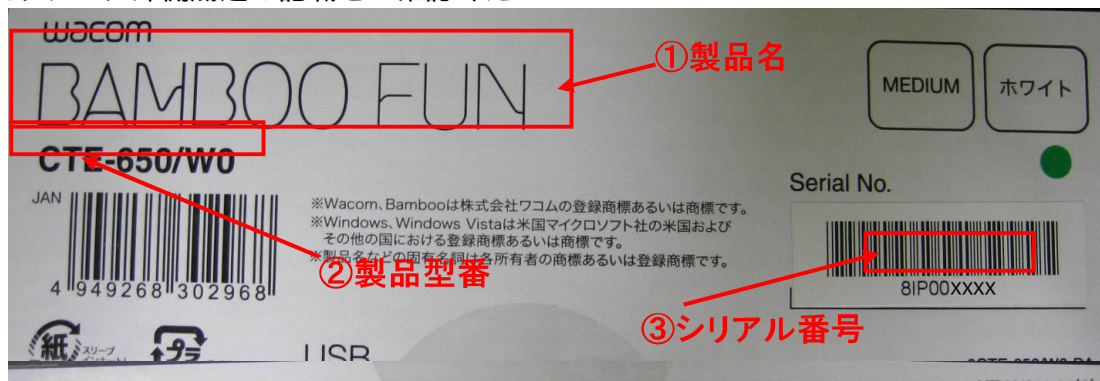

お客様各位

株式会社 ケーズホールディングス

ワコム製タブレット アプリケーションソフト誤同梱のお知らせ

日頃はケーズデンキをご愛顧いただき、誠にありがとうございます。

この度、ワコム製タブレット「Bamboo Fun Medium ホワイト(CTE-650/W0)」の一部製品において、製品パッケージの記載と一部内容の異なるアプリケーションソフトが収録されたDVD-ROMが同梱されていることが判明いたしました。

対象製品をお持ちのお客様には、製造元の株式会社ワコムより、正しいアプリケーションソフトが収録されたDVD-ROMをご送付させていただきますので、下記インフォメーションセンターまでご連絡くださいますようお願い申し上げます。

お客様には大変なお手数とご不便をお掛けいたしますことを深くお詫び申し上げます。何卒ご理解とご協力の程、よろしくお願い申し上げます。

【対象機種】

ワコム製タブレット「Bamboo Fun Medium ホワイト(CTE-650/W0)」

製品名 「BAMBOO FUN」
製品型番 「CTE-650/W0」
対象シリアル番号 上2桁が英数字の「8I」で始まるもの
(2008年10月23日以降に出荷された製品)

パッケージ外側底辺の記載をご確認ください

【誤同梱内容】

パッケージ裏面のアプリケーションソフト紹介欄に、AdobePhotoshopElements6 (Windows & Macintosh 版) および PainterEssentials4 (Windows & Macintosh 版) を記載しておりますが、実際には AdobePhotoshopElements5.0 (Windows 版) 4.0 (Macintosh 版) が収録され、なおかつ PainterEssentials4 が収録されていないDVD-ROMが同梱されていることが判明しました。

【お問い合わせ窓口】

ワコムインフォメーションセンター

フリーダイヤル 0120 - 056 - 814 (通話料無料)

受付時間 9:00 ~ 12:00 13:00 ~ 18:00 (土日祝日を除く)

アプリケーション DVD-ROM 送付の手続きは、発売元の株式会社ワコムより行います。

【個人情報の取り扱いについて】

お客様からご提供いただきました氏名・住所・電話番号などの個人情報は、弊社が定める個人情報保護方針に則して厳重に管理し、本件に関わる発送業務のみに利用させていただきます。

このお知らせは、ケーズデンキ各店で「CTE-650/W0」をご購入いただきましたお客様にご案内させていただいております。