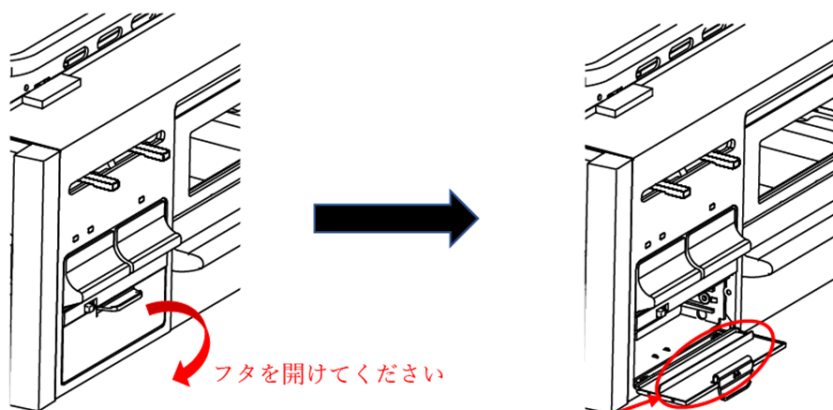

製造年月

器具型式

PD-N70WV-****	PD-N60WV-****
PD-N60WH-****	PD-N62WV-****
PD-N62WH-****	PD-N64WV-****
PD-N21WV-****	PD-N20WV-****
ICD-N60WH-****	ICD-N62WH-****
ICD-N60WV-****	ICD-N62WV-****
ICD-N20WV-****	NTP-N62WV-****
KHA-N60W*-****	

このお知らせは、2014年7月以降にケーズデンキ各店で対象商品をご購入いただきましたお客様にお送りいたしました。すでにご対応をいただいているお客様にこのお知らせが届く事がございます。ご容赦の程、何卒宜しくお願い申し上げます。