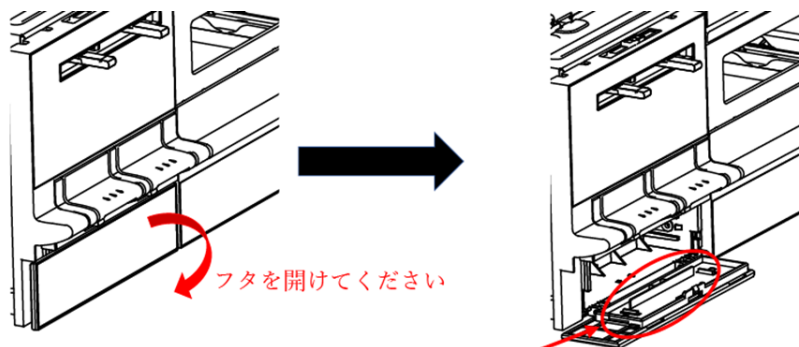

お客様のお問い合わせ窓口

パロマコールセンター 0120-193-860

受付時間: 24時間 365日サービス受付

※電話番号のおかけ間違いにご注意願います。

<5> 確認方法

電池ケースフタの裏側にあるプレートをご確認ください。

製造年月

器具型式