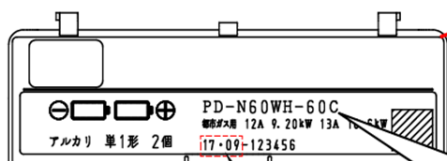

製造年月

器具型式

PD-N70WV-****	PD-N60WV-****
PD-N60WH-****	PD-N62WV-****
PD-N62WH-****	PD-N64WV-****
PD-N21WV-****	PD-N20WV-****
ICD-N60WH-****	ICD-N62WH-****
ICD-N60WV-****	ICD-N62WV-****
ICD-N20WV-****	NTP-N62WV-****
KHA-N60W*-****	

このお知らせは、2014年7月以降にケーズデンキ各店で対象商品をご購入いただきましたお客様にお送りいたしました。すでにご対応をいただいているお客様にこのお知らせが届く事がございます。ご容赦の程、何卒宜しくお願い申し上げます。