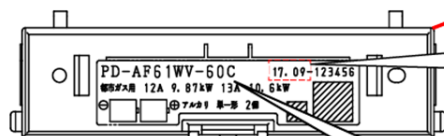

お客様のお問い合わせ窓口

パロマコールセンター 0120-193-860

受付時間: 24時間 365日サービス受付

※電話番号のおかけ間違いにご注意願います。

<5> 確認方法

電池ケースフタの裏側にあるプレートをご確認ください。

製造年月

器具型式